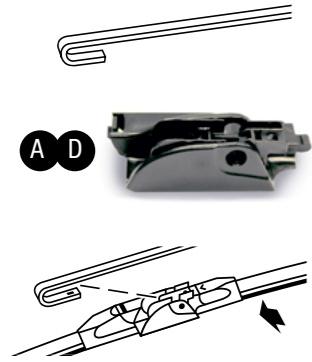

E1

TRICO®

Balais d'essuie-glace
plats / spécifiques / conventionnels / arrière
www.trico.eu.com

Retrouvez toutes nos gammes sur
www.proxitech.com

Distributeur Officiel

Proxitech®
créateur de synergies

3, avenue Gutenberg, - 77600 BUSSEY-ST-GEORGES
Tél : +33 (0)1 71 58 26 10 / Fax : +33 (0)1 71 58 26 15
E-mail : contact@proxitech.com
www.proxitech.com