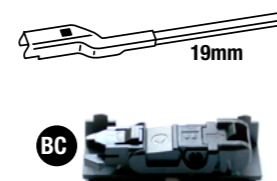

E1

TRICO®

Balais d'essuie-glace
plats / spécifiques / conventionnels / arrière
www.trico.eu.com

Retrouvez toutes nos gammes sur
www.proxitech.com

Distributeur Officiel

Proxitech®
créateur de synergies

3, avenue Gutenberg, - 77600 BUSSEY-ST-GEORGES
Tél : +33 (0)1 71 58 26 10 / Fax : +33 (0)1 71 58 26 15
E-mail : contact@proxitech.com
www.proxitech.com