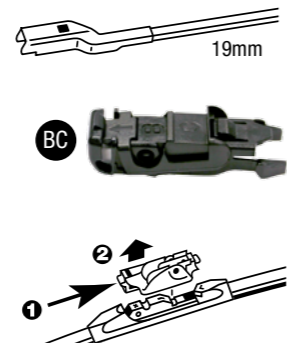

E1

TRICO®

Balais d'essuie-glace
plats / spécifiques / conventionnels / arrière
www.trico.eu.com

Retrouvez toutes nos gammes sur
www.proxitech.com

Distributeur Officiel

Proxitech®
créateur de synergies

3, avenue Gutenberg, - 77600 BUSSEY-ST-GEORGES
Tél : +33 (0)1 71 58 26 10 / Fax : +33 (0)1 71 58 26 15
E-mail : contact@proxitech.com
www.proxitech.com