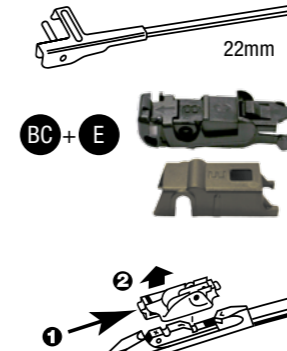

E1

TRICO®

Balais d'essuie-glace
plats / spécifiques / conventionnels / arrière
www.trico.eu.com

Retrouvez toutes nos gammes sur
www.proxitech.com

Distributeur Officiel

Proxitech®
créateur de synergies

3, avenue Gutenberg, - 77600 BUSSEY-ST-GEORGES
Tél : +33 (0)1 71 58 26 10 / Fax : +33 (0)1 71 58 26 15
E-mail : contact@proxitech.com
www.proxitech.com