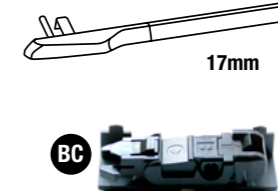

E1

TRICO®

Balais d'essuie-glace
plats / spécifiques / conventionnels / arrière
www.trico.eu.com

Retrouvez toutes nos gammes sur
www.proxitech.com

Distributeur Officiel

Proxitech®
créateur de synergies

3, avenue Gutenberg, - 77600 BUSSEY-ST-GEORGES
Tél : +33 (0)1 71 58 26 10 / Fax : +33 (0)1 71 58 26 15
E-mail : contact@proxitech.com
www.proxitech.com