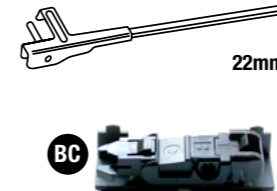

E1

TRICO®

Balais d'essuie-glace
plats / spécifiques / conventionnels / arrière
www.trico.eu.com

Retrouvez toutes nos gammes sur
www.proxitech.com

Distributeur Officiel

Proxitech®
créateur de synergies

3, avenue Gutenberg, - 77600 BUSSEY-ST-GEORGES
Tél : +33 (0)1 71 58 26 10 / Fax : +33 (0)1 71 58 26 15
E-mail : contact@proxitech.com
www.proxitech.com