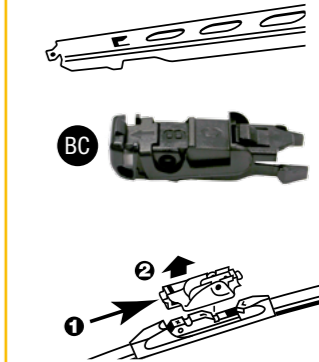

E1

TRICO®

Balais d'essuie-glace
plats / spécifiques / conventionnels / arrière
www.trico.eu.com

Retrouvez toutes nos gammes sur
www.proxitech.com

Distributeur Officiel

Proxitech®
créateur de synergies

3, avenue Gutenberg, - 77600 BUSSEY-ST-GEORGES
Tél : +33 (0)1 71 58 26 10 / Fax : +33 (0)1 71 58 26 15
E-mail : contact@proxitech.com
www.proxitech.com