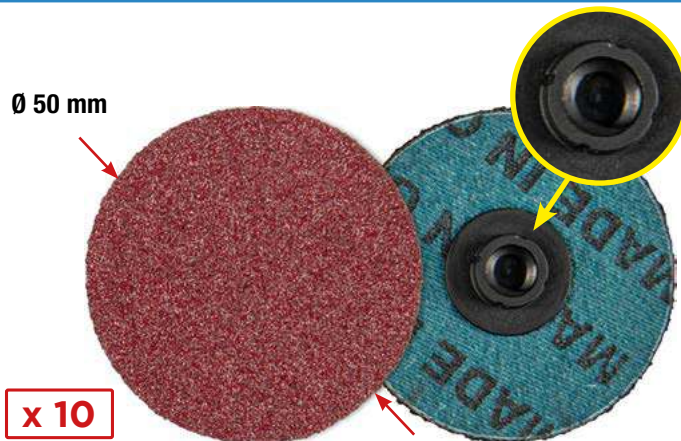

Code : Lot de 40 disques
P23.53 à changement rapide QMC

59,00 € net HT

Code : Lot de 40 disques
P23.54 à changement rapide QRC

89,00 € net HT

Propriétés :

Liant : Résine synthétique
Nature du grain : Corindon
Poudrage : Serré

Utilisation :

Métal universel
Métal non ferreux

Avantages :

Utilisation universelle pour le ponçage grossier et intermédiaire

x 10	x 10	x 10	x 10
Ø 50 mm	Ø 50 mm	Ø 50 mm	Ø 50 mm
Grain 36	Grain 60	Grain 80	Grain 120
KS295196	KS295199	KS295200	KS295202

Vitesse de rotation :
30 000 trs / mn