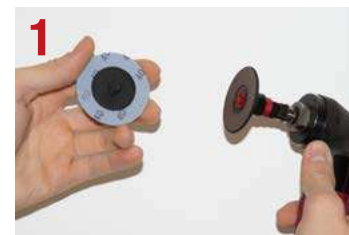

Le système QRC (Quick Roll Connect)