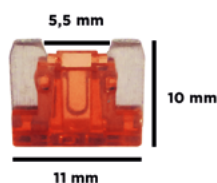

MICRO

pour la plupart
des marques de voitures
allemandes / européennes