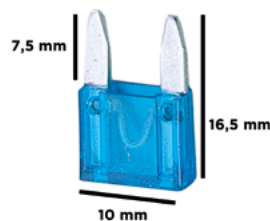

MINI

pour la plupart
des marques de voitures
américaines / japonnaises