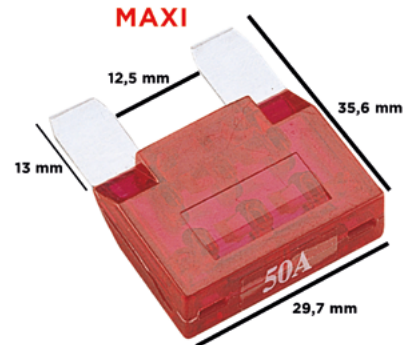

MAXI

PROXITECH s.a.s.

3, avenue Gutenberg - Parc Gustave Eiffel - 77600 Bussy-St-Georges

Tél. **01 71 58 26 10** - Fax. 01 71 58 26 15 - contact@proxitech.com - www.proxitech.com