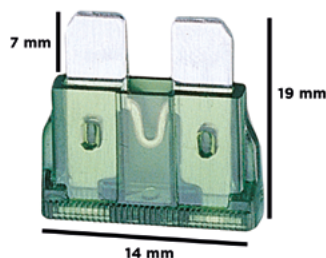

STANDARD

pour la plupart
des marques de voitures
japonnaises / coréennes