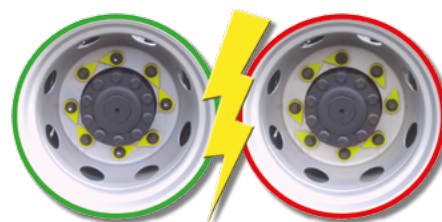

Indicateur de desserrage des écrous de roues

Réf. CPFY24-CPFY27-CPFY30-CPFY32-CPFY33

Checkpoint®

- **Fonctions** : indication visuelle du desserrage d'écrou et de la surchauffe (fond à t° maxi)
- **Avantages** : > amélioration de la sécurité
  - > réduction du coût de maintenance par un contrôle rapide de l'état de serrage des écrous
  - > excellent rapport qualité / prix
- **Tailles disponibles** : du 24 au 33 mm
- **Matériau** : polymères vierges
- **Couleur** : jaune fluorescent
- **Température maxi supportée** : 125°C

Référence	Désignation	Couleur	Taille (mm)	U.V.	Cond.
CPFY24	Sachet de 100 Checkpoint	jaune	24	1	40
CPFY27	Sachet de 100 Checkpoint	jaune	27	1	40
CPFY30	Sachet de 100 Checkpoint	jaune	30	1	40
CPFY32	Sachet de 100 Checkpoint	jaune	32	1	40
CPFY33	Sachet de 100 Checkpoint	jaune	33	1	40

PROXITECH s.a.s.

3, avenue Gutenberg - Parc Gustave Eiffel - 77600 Bussy-St-Georges

Tél. **01 71 58 26 10** - Fax. 01 71 58 26 15 - contact@proxitech.com - www.proxitech.com