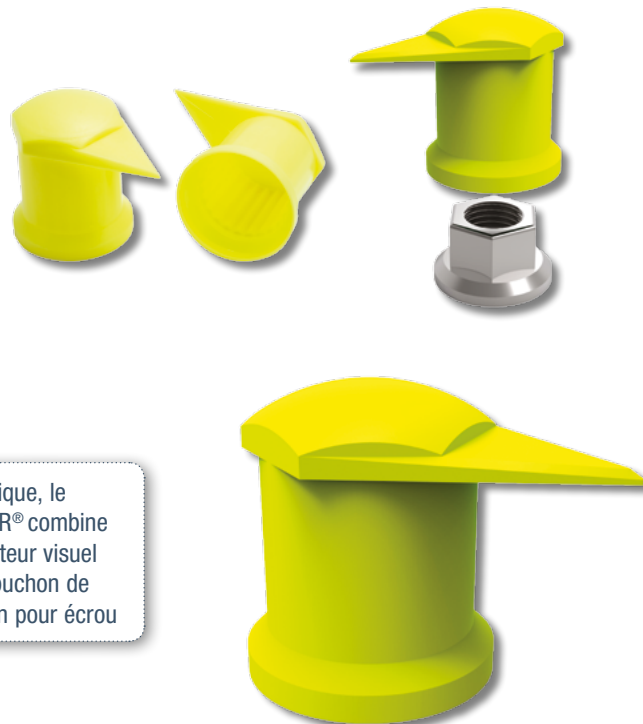

Indicateur de desserrage des écrous de roues

Réf. DTLRY24-DTLRY27-DTLRY30-DTLRY32-DTLRY33

Dustite LR®

- **Fonctions** : indication visuelle du desserrage d'écrou et de la surchauffe (t° max) tout en protégeant les écrous de la saleté et de la corrosion.
- **Avantages** :
 - › amélioration de la sécurité
 - › réduction du coût de maintenance par un contrôle rapide de l'état de serrage des écrous
 - › excellent rapport qualité / prix
- **Tailles disponibles** : du 24 au 33 mm
- **Matériau** : polymères vierges
- **Couleur** : jaune fluorescent
- **Température maximum** : 125°C

Référence	Désignation	Couleur	Taille (mm)	U.V.	Cond.
DTLRY24	Sachet de 50 Dustite LR	jaune	24	1	10
DTLRY27	Sachet de 50 Dustite LR	jaune	27	1	10
DTLRY30	Sachet de 50 Dustite LR	jaune	30	1	10
DTLRY32	Sachet de 50 Dustite LR	jaune	32	1	10
DTLRY33	Sachet de 50 Dustite LR	jaune	33	1	10