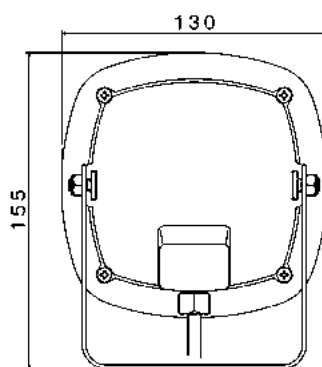

Haut-parleur

Réf. K951052

AVERTISSEURS PRIORITAIRES

À savoir : Pour constituer un avertisseur prioritaire, il faut :
1 boîtier électronique + 1 ou 2 hauts-parleurs + 1 câble de connection. L'ensemble forme l'avertisseur.

Compatible avec tous les boîtiers PS10
ABS/Ferrite Magnet
Degree of protection : IP66

Référence	Désignation	Volt	Décibels	Puissance nominale	Puissance de crête	Impédance	U.V.	Cond.
K951052	Haut-parleur Ferrite (PS10)	12/24 V	114	25 W	40 W	4 Ω	1	8