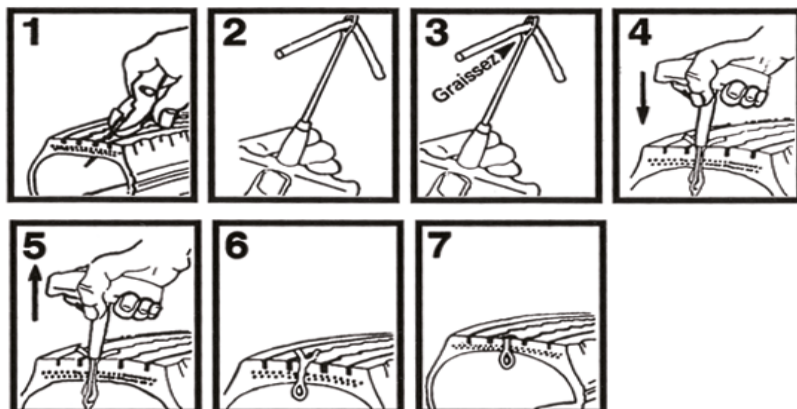

Mode d'emploi

PROXITECH s.a.s.

3, avenue Gutenberg - Parc Gustave Eiffel - 77600 Bussy-St-Georges

Tél. **01 71 58 26 10** - Fax. 01 71 58 26 15 - contact@proxitech.com - www.proxitech.com