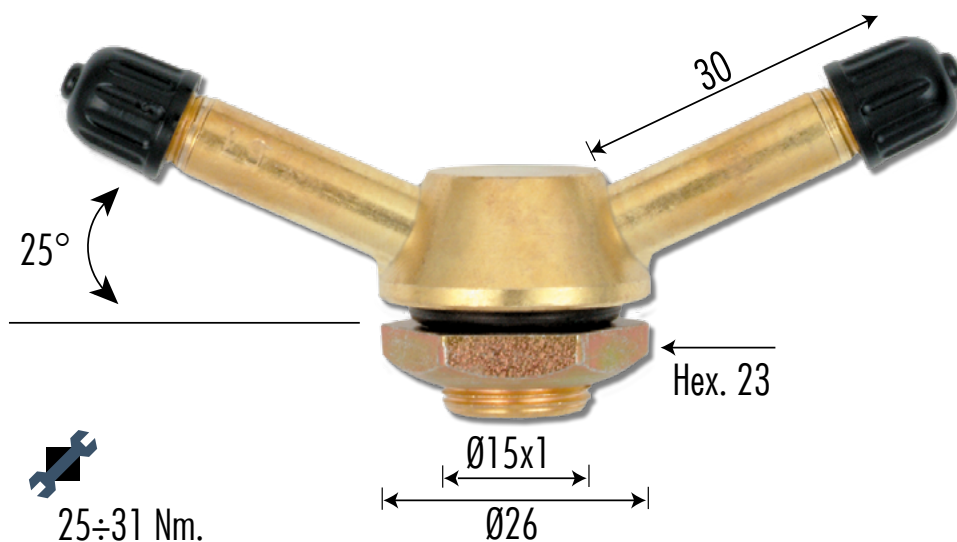

Valves poids-lourds

Réf. W1141

Valves tubeless poids-lourd 

Valves Ø trou de jante : 16 mm (625")

Référence	Désignation	Michelin	U.V.	Cond.
W1141	Valve double	1581	1	10

PROXITECH s.a.s.

3, avenue Gutenberg - Parc Gustave Eiffel - 77600 Bussy-St-Georges