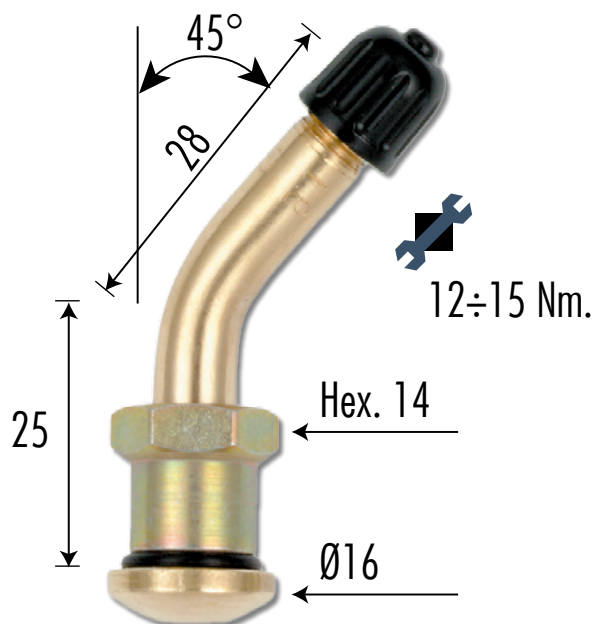

Valves poids-lourds

Réf. W1390

Valves tubeless poids-lourd 

Valve Tubeless ACTROS

Ø trou de jante : 9,7 mm (389")

Référence	Désignation	ETRTO	Michelin	U.V.	Cond.
W1390	Valve tubeless ACTROS	V23-22-1	2123	1	10