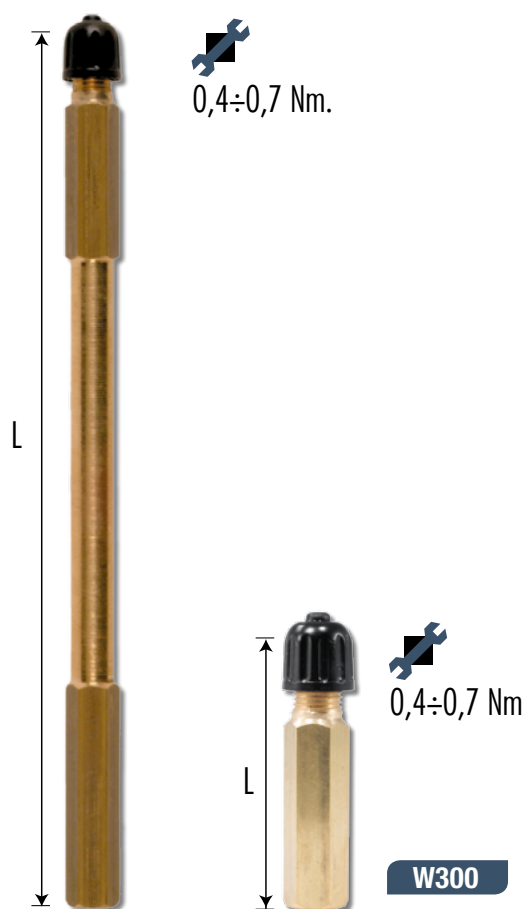

Rallonges rigides

Réf. W300-W302-W304-W306-W308-W310-W312-W314

Rallonges P.L. laiton droites

Référence	Désignation	L (mm)	U.V.	Cond.
W300	Rallonge PL laiton droite	30	1	10
W302	Rallonge PL laiton droite	40	1	10
W304	Rallonge PL laiton droite	50	1	10
W306	Rallonge PL laiton droite	60	1	10
W308	Rallonge PL laiton droite	80	1	10
W310	Rallonge PL laiton droite	100	1	10
W312	Rallonge PL laiton droite	130	1	10
W314	Rallonge PL laiton droite	160	1	10

Fiche technique

PROXITECH s.a.s.

3, avenue Gutenberg - Parc Gustave Eiffel - 77600 Bussy-St-Georges

Tél. **01 71 58 26 10** - Fax. 01 71 58 26 15 - contact@proxitech.com - www.proxitech.com